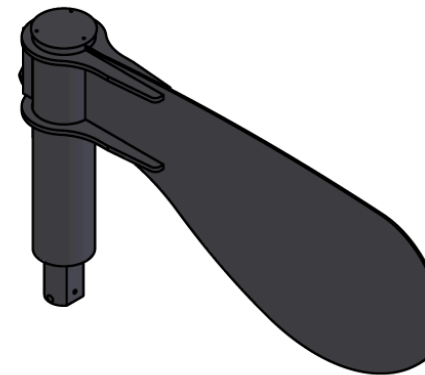

Wird einfach und sicher mit Krinner Schraubanker versetzt.

Montagezeit im Durchschnitt 10-15 Minuten.

Minimaler Unterhalt; einmal pro saison mit Silikon Spray besprühen

Seriennummer vorhanden auf Tor und Sockel, Einfach Tor und Sockel paaren.

Austauschbare Teile bei Anpassung für Pferde Tore oder Schnelle Downhill Durchfahrten (Parc-Gate).

Elektro-leitender Aufsatz für Kleintier erhältlich

Analoger Zähler verfügbar, wird unter dem Deckel verborgen

Langlebigkeit. Bei Reparaturen Austauschbare Teile können repariert werden oder ausgetauscht werden.

Flow-Gate Standard Flügel für normale Geschwindigkeiten, ideal für Fussgänern und Fahrradfahrer
Werbefläche 70cm x 40 cm +

Parc-Gate
Flexibler Flügel für Downhill Einsatz mit schnellen Durchfahrten.
Die Aufprall Energie wird aufgefangen und vernichtet.

Horse-Gate

Das Tor ist modular aufgebaut

E kann langsam schliessen und koppelt den Elektroschock aus beim öffnen.