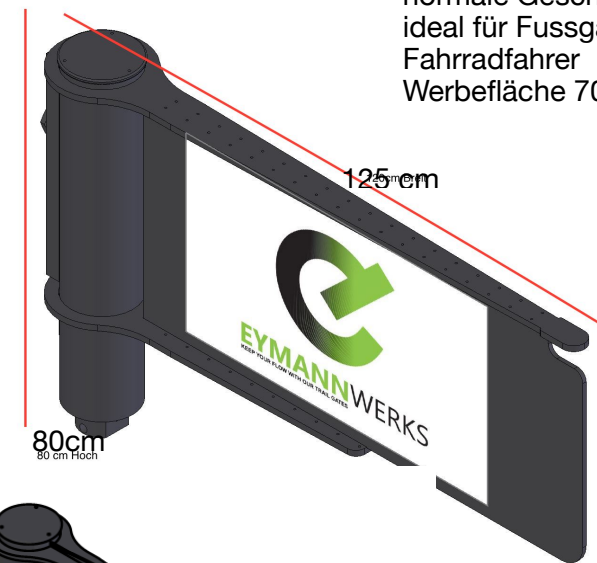

Wird einfach und sicher mit Krinner Schraubanker versetzt.

Montagezeit im Durchschnitt 10-15 Minuten.

Minimaler Unterhalt; einmal pro saison mit Silikon Spray besprühen

Seriennummer vorhanden auf Tor und Sockel, Einfach Tor und Sockel paaren.

Austauschbare Teile bei Anpassung für Pferde Tore oder Schnelle Downhill Durchfahrten (Parc-Gate).

Elektro-leitender Aufsatz für Kleintier erhältlich

Analoger Zähler verfügbar, wird unter dem Deckel verborgen

Langlebigkeit. Bei Reparaturen Austauschbare Teile können repariert werden oder ausgetauscht werden.

Flow-Gate Standard Flügel für normale Geschwindigkeiten, ideal für Fussgänern und Fahrradfahrer
Werbefläche 70cm x 40 cm +

Parc-Gate
Flexibler Flügel für Downhill Einsatz mit schnellen Durchfahrten.
Die Aufprall Energie wird aufgefangen und vernichtet.

Horse-Gate

Das Tor ist modular aufgebaut

E kann langsam schliessen und koppelt den Elektroschock aus beim öffnen.